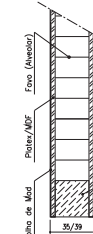

Modelo IC 301

Ref.ª 35mm

AGLOMERADO

P.0026

P.0095

PLATEX

P.0019

P.0020

ALVEOLAR

P.0257

P.0018

Ref.ª 39mm

AGLOMERADO

P.0418

P.0066

PLATEX

P.0107

Ref.ª 16mm

P.0164

P.0165

BL 1VTT/1VTC/1VTL/1VPT/1VPC

P.0066

P.0168

BL 3VPTS/3VPCS/3VPLS/4VTTs/4VTCs/4VTLs