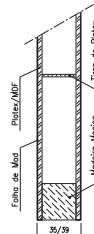

Modelo IC 301

Ref.ª 35mm

AGLOMERADO

P.0026

P.0095

PLATEX

P.0019

P.0020

P.0107

Ref.ª 16mm

P.0164

P.0165

BL 1VTT/1VTC/1VTL/1VPT/1VPC

P.0066

P.0168

BL 3VPTS/3VPCS/3VPLS/4VTTs/4VTCs/4VTLs